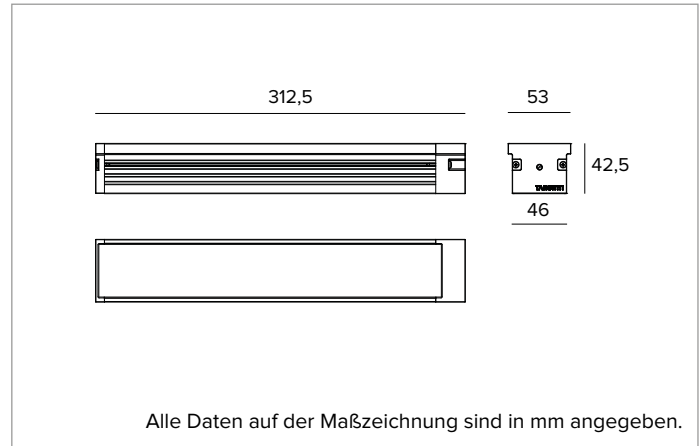

1E4310 | JEDI COMPACT Outdoor RGBW Strahler

Linearer ausrichtbarer LED-Einbaustrahler für RGBW-LEDs

Die fotometrischen Werte der Leuchte sind auf den folgenden Seiten aufgeführt

Alle Daten auf der Maßzeichnung sind in mm angegeben.